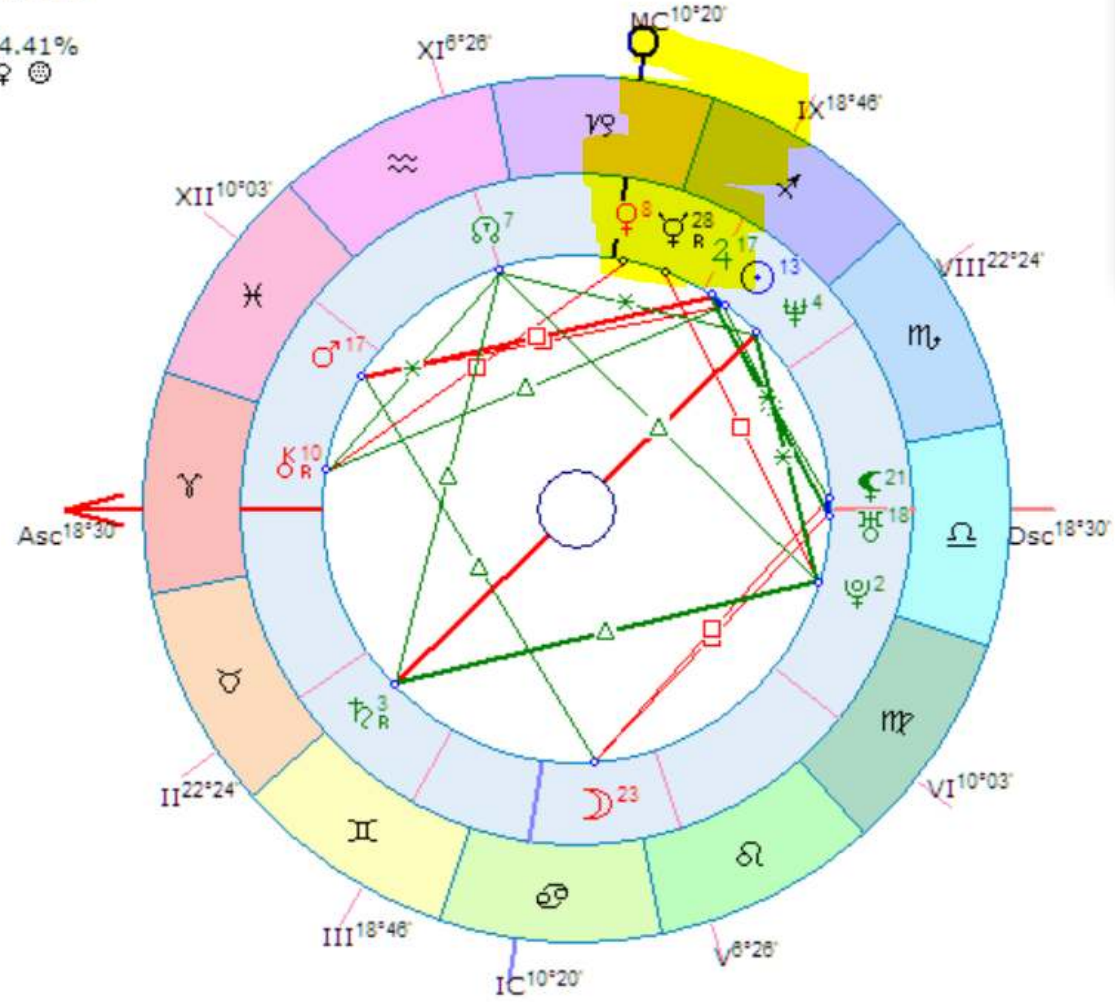

Архетип путешествия в донаучной картине мира

Развивающие путешествия

Донаучная картина мира

- Синкретичное мышление: магия, деятельность, искусство
- Мифология
- Астрология

Метафора путешествия

- это путь, совершаемый для изменений - внешних и внутренних

Реальность до середины 20 века - чтобы изменить мышление - надо уйти (уехать) от дома

Ломоносов шел пешком 200 верст, в университет...

Слом парадигмы

Телевидение и турагенства сломали парадигму путешествия-развития в середине 20 века - клуб кинопутешественников, Непутевые заметки и проч...

Как отреагировали идеологи путешествий:

они развели понятия - отпуск и развивающее путешествие

(сайт Винского, отчеты Марка Кукушкина и проч.)

пушкарева гильмира
 5 декабря 1971 Вс 15:15:40 (GMT+6) 38n35 68e48
 Душанбе, Таджикистан

Тропический
 Эклиптикальная
 Геоцентрическая
 Кож
 ☾ 19 34.41%
 Час Д9 ♀ ☾

марк кукушкин
 7 сентября 1970 Пн 19:00 (GMT+7) 56n30 84e58
 Томск, Томская обл., Россия

Тропический
 Эклиптикальная
 Геоцентрическая
 Кож
 ☾ 7 16.46%
 Час Д12 ☉ ●