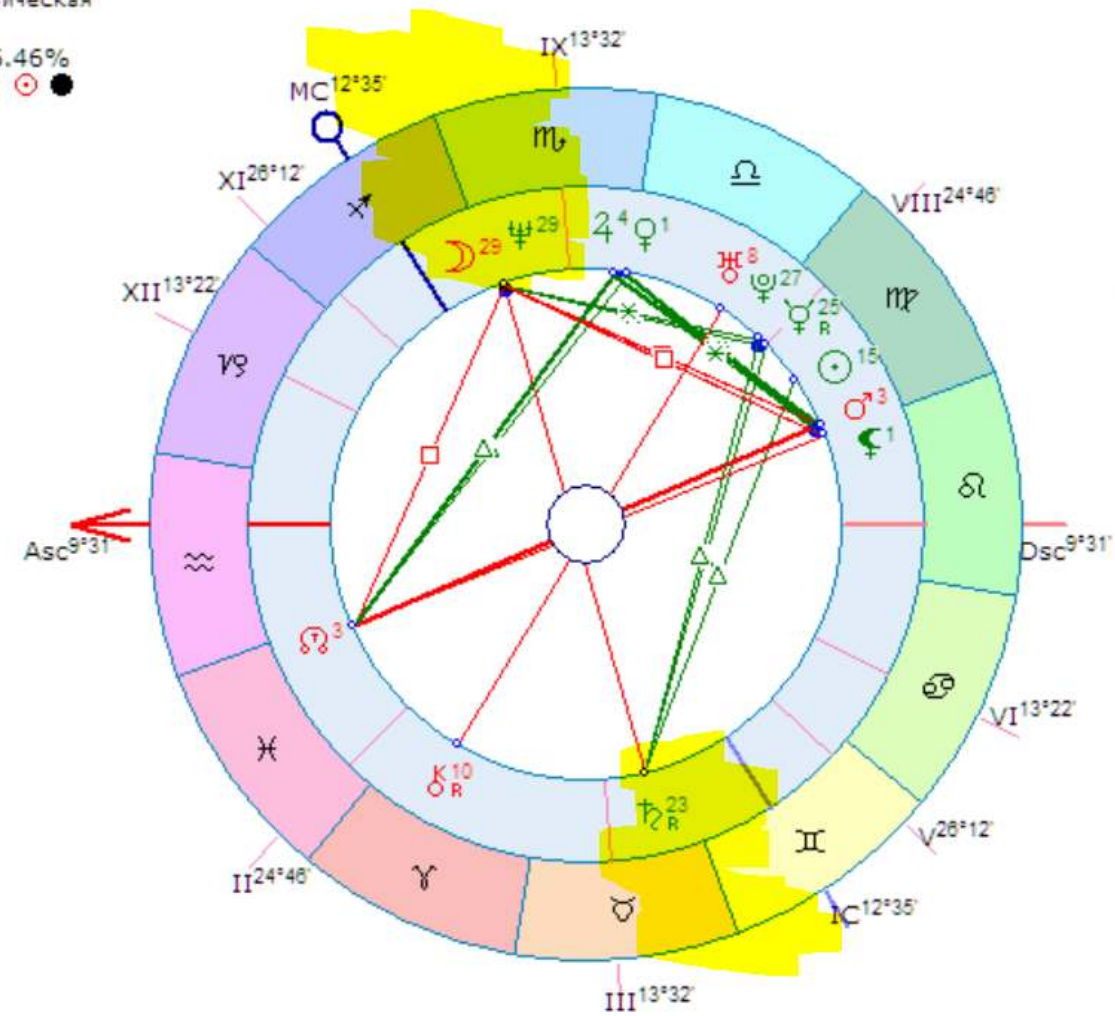

Архетип путешествия в донаучной картине мира

Развивающие путешествия

Донаучная картина мира

- Синкретичное мышление: магия, деятельность, искусство
- Мифология
- Астрология

Метафора путешествия

- это путь, совершаемый для изменений - внешних и внутренних

Реальность до середины 20 века - чтобы изменить мышление - надо уйти (уехать) от дома

Ломоносов шел пешком 200 верст, в университет...

Слом парадигмы

Телевидение и турагенства сломали парадигму путешествия-развития в середине 20 века - клуб кинопутешественников, Непутевые заметки и проч...

Как отреагировали идеологи путешествий:

они развели понятия - отпуск и развивающее путешествие

(сайт Винского, отчеты Марка Кукушкина и проч.)

пушкарева гильмира
 5 декабря 1971 Вс 15:15:40 (GMT+6) 38n35 68e48
 Душанбе, Таджикистан

Тропический
 Эклиптикальная
 Геоцентрическая
 Кож
 ☾ 19 34.41%
 Час Д9 ♀ ☾

марк кукушкин
 7 сентября 1970 Пн 19:00 (GMT+7) 56n30 84e58
 Томск, Томская обл., Россия

Тропический
 Эклиптикальная
 Геоцентрическая
 Кож
 ☾ 7 16.46%
 Час Д12 ☉ ●